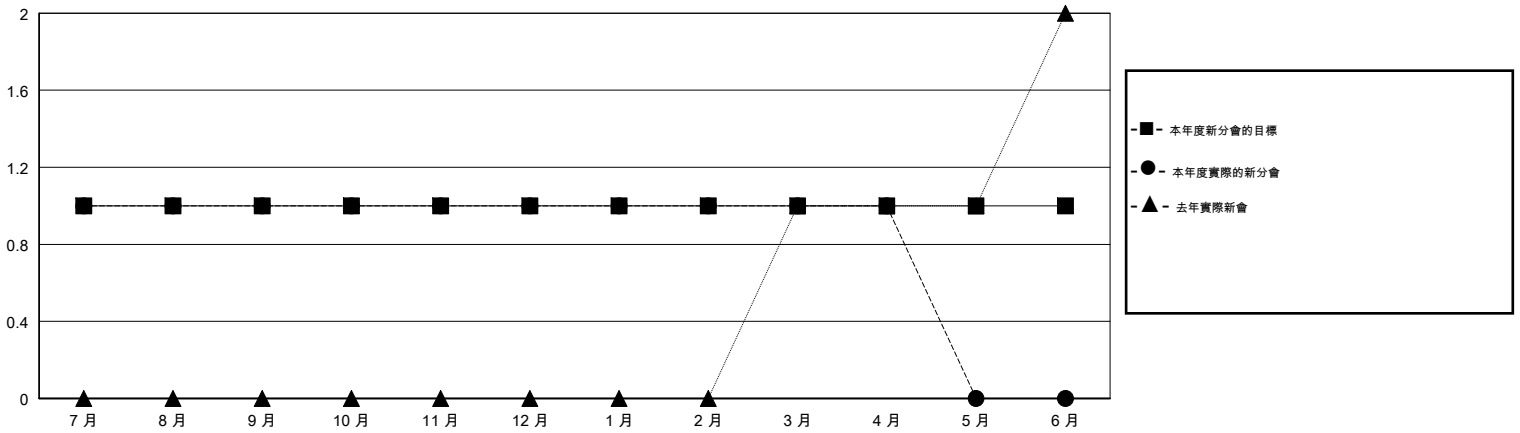

MONTHLY MEMBERSHIP PROGRESS REPORT

District 300D1

Results as of: 04/30/2018

GMT: PEI-JEN CHEN

地點 REP OF CHINA

GMT憲章區

分會			
成果 2017-2018			
季	新分會目標	新會	會員流失的分會
7月/8月/9月	1	1	0
10月/11月/12月	0	0	0
1月/2月/3月	0	0	0
4月/5月/6月	0	0	0

位會員@每位須繳			
成果 2017-2018			
季	會員淨增長目標	實際會員增長數	實際退會會員 (包括轉會)
7月/8月/9月	-40	351	172
10月/11月/12月	30	109	45
1月/2月/3月	20	37	19
4月/5月/6月	30	8	3

目標與實際新會累積

目標和實際會員累積

已取消的分會: 0

86 CLUBS OF 87 增添1位或以上的新會員

性別分佈

男 2,525 (76.86%)
 女 760 (23.14%)
 年度女性會員百分比目標: 10%