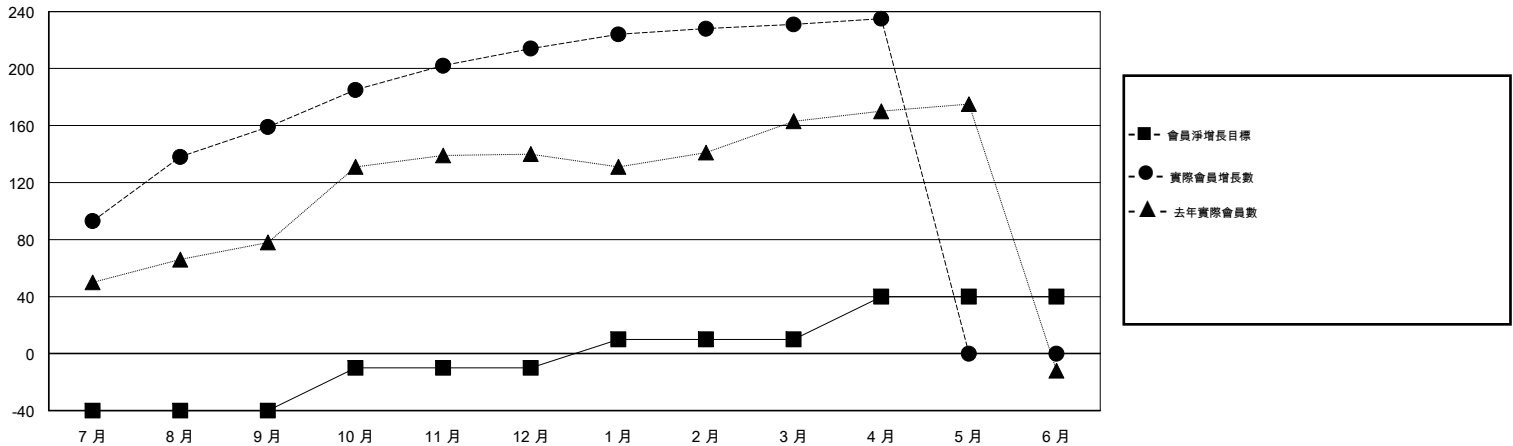

MONTHLY MEMBERSHIP PROGRESS REPORT

District 300D1

Results as of: 04/30/2018

GMT: PEI-JEN CHEN

地點 REP OF CHINA

GMT憲章區

分會			
成果 2017-2018			
季	新分會目標	新會	會員流失的分會
7月/8月/9月	1	1	0
10月/11月/12月	0	0	0
1月/2月/3月	0	0	0
4月/5月/6月	0	0	0

位會員@每位須繳			
成果 2017-2018			
季	會員淨增長目標	實際會員增長數	實際退會會員 (包括轉會)
7月/8月/9月	-40	351	172
10月/11月/12月	30	109	45
1月/2月/3月	20	37	19
4月/5月/6月	30	8	3

目標與實際新會累積

目標和實際會員累積

已取消的分會: 0

86 CLUBS OF 87 增添1位或以上的新會員

性別分佈

男 2,525 (76.86%)
 女 760 (23.14%)
 年度女性會員百分比目標: 10%